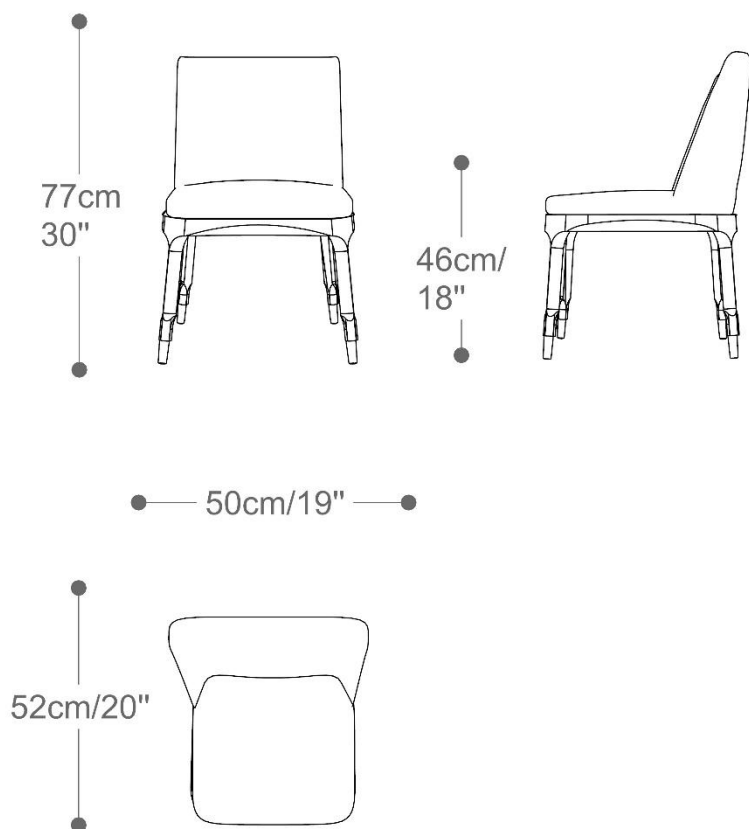

CADEIRA
MAYLA

BRETON

Uma peça que transmite conforto e refinamento. O detalhe em matelassê no encosto, define a sensação de elegância deste item. As linhas diagonais dão a impressão de movimento, passando energia e jovialidade.

CADEIRA
MAYLA

BRETON

Cadeira Mayla

CADEIRA
MAYLA

BRETON

Diferenciais:

- Opção de encosto matelassê

CADEIRA
MAYLA